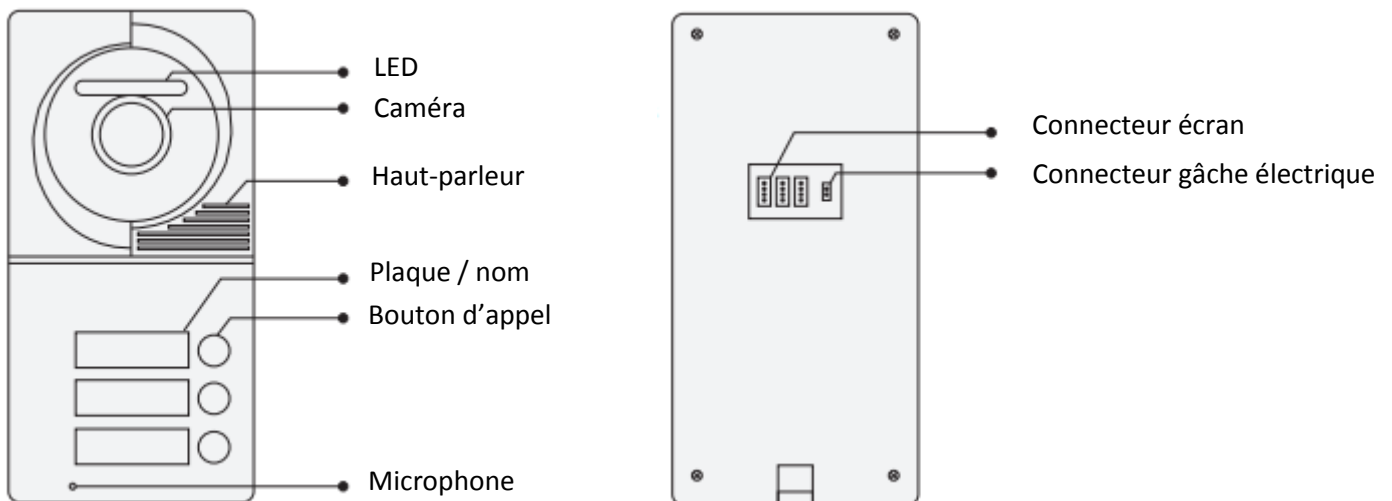

1. Présentation du produit