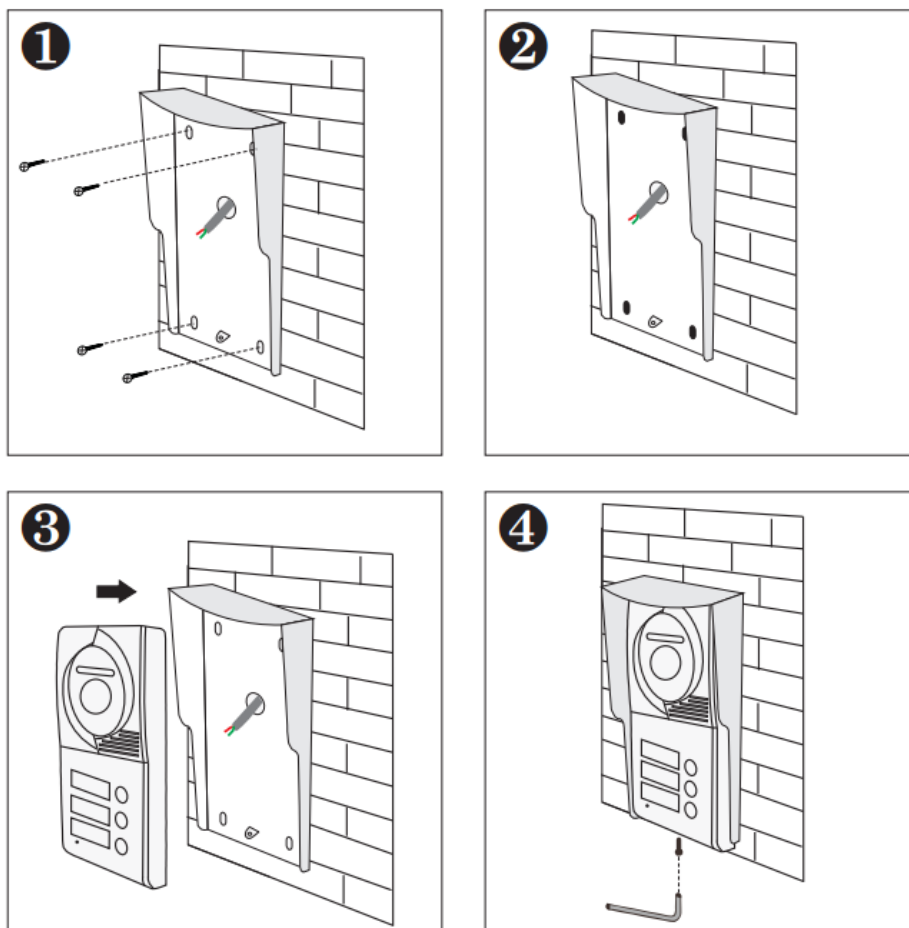

<b>DESCRIPTION</b>	<b>FONCTIONNALITES</b>
<p data-bbox="188 1214 916 1276">Platine interphone vidéo 3 appartements 4 fils avec capot de protection</p> <p data-bbox="459 1310 646 1339"><b>DIMENSIONS</b></p> 	<ul data-bbox="989 1249 1444 1579" style="list-style-type: none"><li>• Caméra 700 TVL</li><li>• Platine et capot de protection en alliage de Zinc</li><li>• 3 plaques d'affichage du nom rétro éclairées</li><li>• Compatible avec tous les écrans 4 fils</li></ul>

### 3. Caractéristiques techniques

<b>Caméra</b>	Haute définition
<b>Capteur optique</b>	1.0MP 3.6mm
<b>Résolution</b>	700 TVL
<b>Infra rouge</b>	6 LED infrarouge éclairant à 3 mètres
<b>Alimentation</b>	DC15V 1500mA, AC100-240V
<b>Consommation</b>	En veille : < 0.5W ; En fonctionnement : < 10W
<b>Câblage</b>	4 fils (RVV4*0.5mm2)
<b>Installation</b>	En applique
<b>Temps de conversation</b>	45 secondes
<b>Temps de surveillance</b>	30 secondes
<b>Température de fonctionnement</b>	-10°C - +60°C
<b>Poids</b>	850 g
<b>Dimensions</b>	180 (H) x 95 (l) x 40 (P) mm