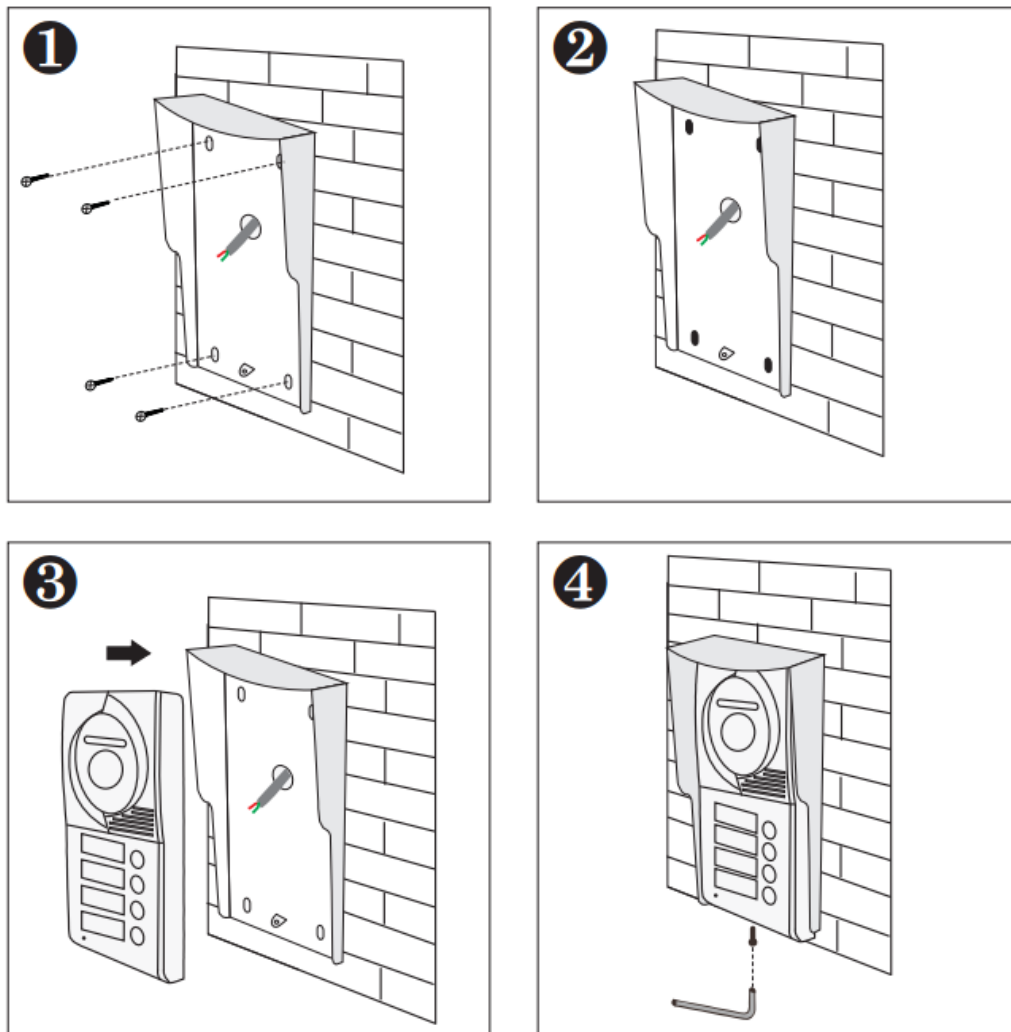

DESCRIPTION	FONTIONNALITES
<p>Platine interphone vidéo 4 appartements 4 fils avec capot de protection</p>	<ul style="list-style-type: none"><li>• Caméra 700 TVL</li><li>• Platine et capot de protection en alliage de Zinc</li><li>• 3 plaques d'affichage du nom rétro éclairées</li><li>• Compatible avec tous les écrans 4 fils</li></ul>
<p data-bbox="494 1411 678 1444"><b>DIMENSIONS</b></p> 	

### 3. Caractéristiques techniques

<b>Caméra</b>	Haute définition
<b>Capteur optique</b>	1.0MP 3.6mm
<b>Résolution</b>	700 TVL
<b>Infra rouge</b>	6 LED infrarouge éclairant à 3 mètres
<b>Alimentation</b>	DC15V 1500mA, AC100-240V
<b>Consommation</b>	En veille : < 0.5W ; En fonctionnement : < 10W
<b>Câblage</b>	4 fils (RVV4*0.5mm2)
<b>Installation</b>	En applique
<b>Temps de conversation</b>	45 secondes
<b>Temps de surveillance</b>	30 secondes
<b>Température de fonctionnement</b>	-10°C - +60°C
<b>Poids</b>	850 g
<b>Dimensions</b>	180 (H) x 95 (l) x 40 (P) mm