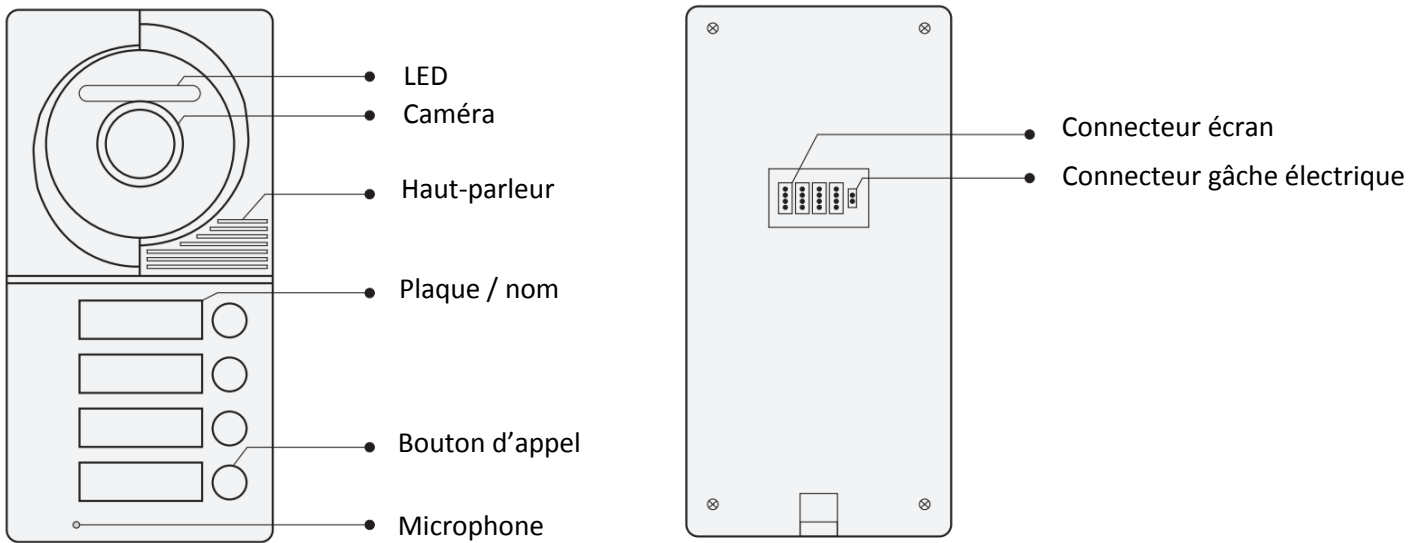

DESCRIPTION	FONTIONNALITES
<p>Platine interphone vidéo 4 appartements 4 fils avec capot de protection</p>	<ul style="list-style-type: none"><li>• Caméra 700 TVL</li><li>• Platine et capot de protection en alliage de Zinc</li><li>• 3 plaques d'affichage du nom rétro éclairées</li><li>• Compatible avec tous les écrans 4 fils</li></ul>
<p data-bbox="494 1411 678 1444"><b>DIMENSIONS</b></p> 	

## 1. Présentation du produit

## 2. Installation

### 3. Caractéristiques techniques

<b>Caméra</b>	Haute définition
<b>Capteur optique</b>	1.0MP 3.6mm
<b>Résolution</b>	700 TVL
<b>Infra rouge</b>	6 LED infrarouge éclairant à 3 mètres
<b>Alimentation</b>	DC15V 1500mA, AC100-240V
<b>Consommation</b>	En veille : < 0.5W ; En fonctionnement : < 10W
<b>Câblage</b>	4 fils (RVV4*0.5mm2)
<b>Installation</b>	En applique
<b>Temps de conversation</b>	45 secondes
<b>Temps de surveillance</b>	30 secondes
<b>Température de fonctionnement</b>	-10°C - +60°C
<b>Poids</b>	850 g
<b>Dimensions</b>	180 (H) x 95 (l) x 40 (P) mm