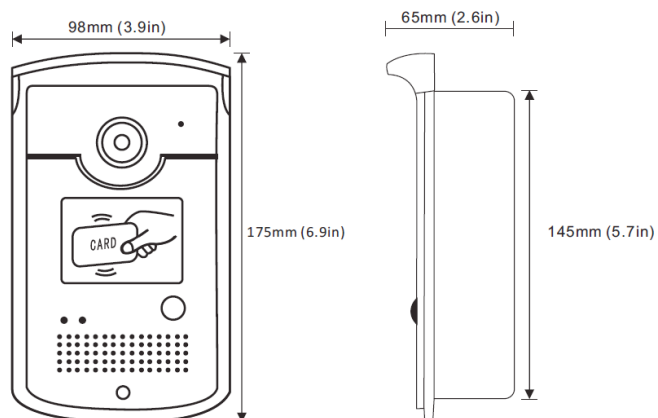

**DESCRIPTION**

Platine interphone vidéo 1 appartement 4 fils avec capot de protection

DIMENSIONS**FONCTIONNALITES**

- Caméra 700 TVL
- Platine et capot de protection en métal (aluminium)
- Lecteur RFID IC
- Compatible avec tous les écrans 4 fils

Présentation du produit

Jp1 : Reset

Jp2 : Suppression des utilisateurs

Jp3 : Ajout utilisateur

Gâche électrique : connecter
P1,P3,P4

Ventouse électromagnétique :
connecter P2

1. Installation

2. Caractéristiques techniques

Caméra	Haute définition
Résolution	700 TVL
Infra rouge	6 LED infrarouge
Alimentation	DC15V 1500mA, AC100-240V
Consommation	En veille : < 1W ; En fonctionnement : < 8W
Câblage	4 fils (RVV4*0.5mm ²)
Installation	En saillie
Temps de conversation	45 secondes
Temps de surveillance	30 secondes
Température de fonctionnement	-10°C - +60°C
Poids	650 g
Dimensions	175 (H) x 98 (l) x 65 (P) mm
Dimensions (encastrement)	145 (H) x 80 (l) x 35 (P) mm