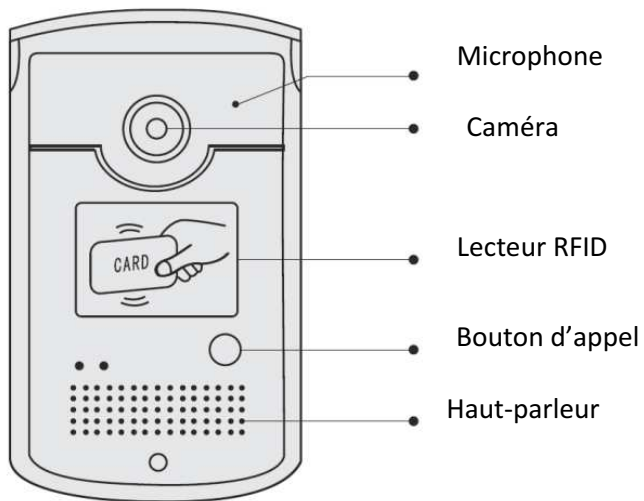

**DESCRIPTION**

Platine interphone vidéo 1 appartement 4 fils avec capot de protection

DIMENSIONS**FONCTIONNALITES**

- Caméra 700 TVL
- Platine et capot de protection en métal (aluminium)
- Lecteur RFID IC
- Compatible avec tous les écrans 4 fils

Présentation du produit

Jp1 : Reset

Jp2 : Suppression des utilisateurs

Jp3 : Ajout utilisateur

Gâche électrique : connecter
P1,P3,P4

Ventouse électromagnétique :
connecter P2

1. Installation

2. Caractéristiques techniques

Caméra	Haute définition
Résolution	700 TVL
Infra rouge	6 LED infrarouge
Alimentation	DC15V 1500mA, AC100-240V
Consommation	En veille : < 1W ; En fonctionnement : < 8W
Câblage	4 fils (RVV4*0.5mm ²)
Installation	En saillie
Temps de conversation	45 secondes
Temps de surveillance	30 secondes
Température de fonctionnement	-10°C - +60°C
Poids	650 g
Dimensions	175 (H) x 98 (l) x 65 (P) mm
Dimensions (encastrement)	145 (H) x 80 (l) x 35 (P) mm