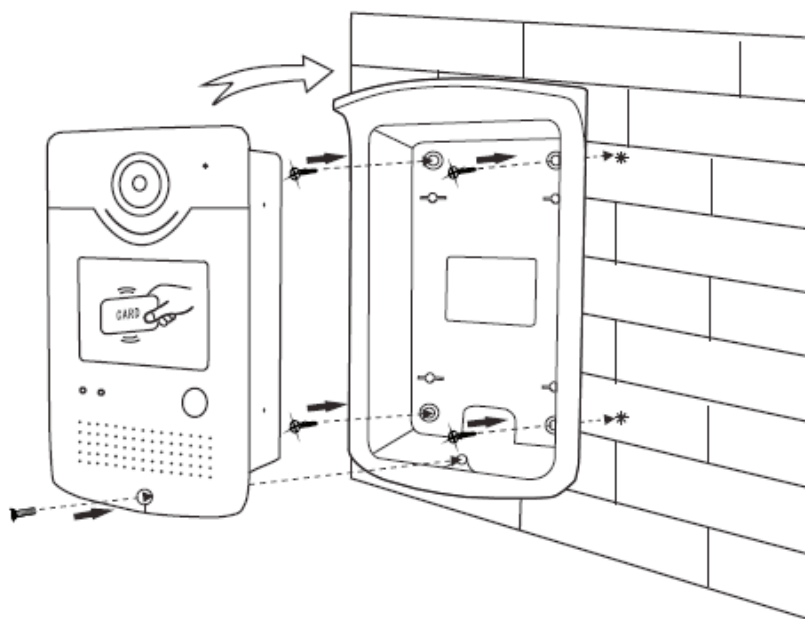

**DESCRIPTION**

Platine interphone vidéo 1 appartement 4 fils avec capot de protection

DIMENSIONS**FONCTIONNALITES**

- Caméra 700 TVL
- Platine et capot de protection en métal (aluminium)
- Lecteur RFID IC
- Compatible avec tous les écrans 4 fils

Présentation du produit

Jp1 : Reset

Jp2 : Suppression des utilisateurs

Jp3 : Ajout utilisateur

Gâche électrique : connecter
P1,P3,P4

Ventouse électromagnétique :
connecter P2

1. Installation

2. Caractéristiques techniques

Caméra	Haute définition
Résolution	700 TVL
Infra rouge	6 LED infrarouge
Alimentation	DC15V 1500mA, AC100-240V
Consommation	En veille : < 1W ; En fonctionnement : < 8W
Câblage	4 fils (RVV4*0.5mm ²)
Installation	En saillie
Temps de conversation	45 secondes
Temps de surveillance	30 secondes
Température de fonctionnement	-10°C - +60°C
Poids	650 g
Dimensions	175 (H) x 98 (l) x 65 (P) mm
Dimensions (encastrement)	145 (H) x 80 (l) x 35 (P) mm