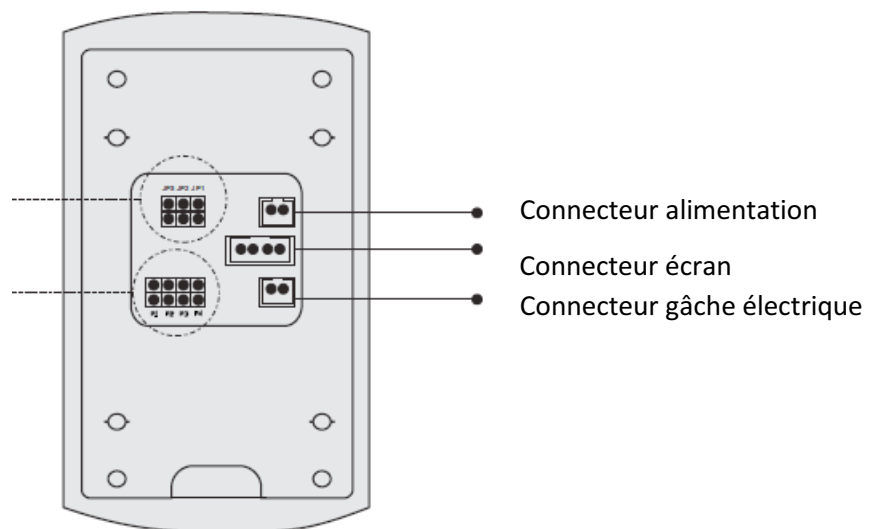

**DESCRIPTION**

Platine interphone vidéo 1 appartement 4 fils avec capot de protection

DIMENSIONS**FONCTIONNALITES**

- Caméra 700 TVL
- Platine et capot de protection en métal (aluminium)
- Lecteur RFID IC
- Compatible avec tous les écrans 4 fils

Présentation du produit

Jp1 : Reset

Jp2 : Suppression des utilisateurs

Jp3 : Ajout utilisateur

Gâche électrique : connecter
P1,P3,P4

Ventouse électromagnétique :
connecter P2

1. Installation

2. Caractéristiques techniques

Caméra	Haute définition
Résolution	700 TVL
Infra rouge	6 LED infrarouge
Alimentation	DC15V 1500mA, AC100-240V
Consommation	En veille : < 1W ; En fonctionnement : < 8W
Câblage	4 fils (RVV4*0.5mm ²)
Installation	En saillie
Temps de conversation	45 secondes
Temps de surveillance	30 secondes
Température de fonctionnement	-10°C - +60°C
Poids	650 g
Dimensions	175 (H) x 98 (l) x 65 (P) mm
Dimensions (encastrement)	145 (H) x 80 (l) x 35 (P) mm