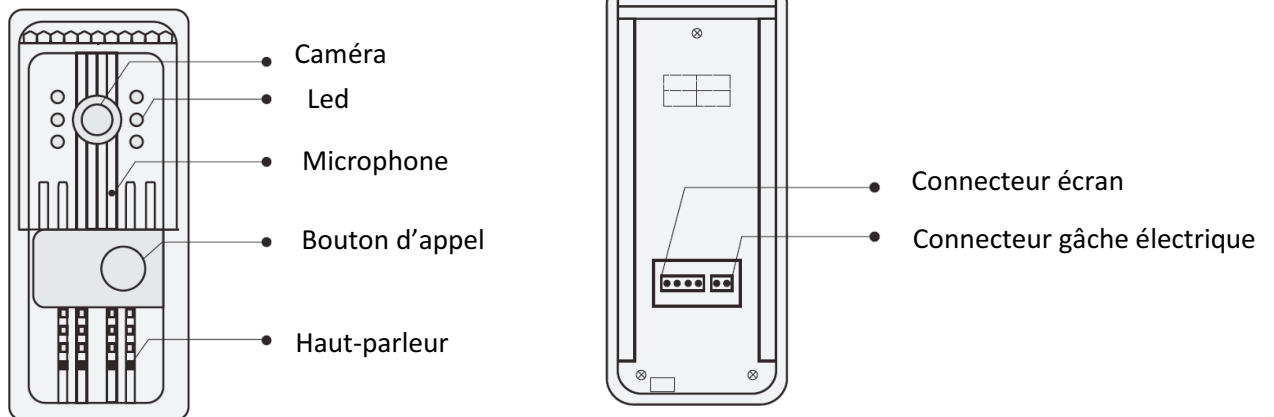

DESCRIPTION	FONTIONNALITES
<p>Platine interphone vidéo 1 appartement 4 fils avec capot de protection</p>	<ul style="list-style-type: none">• Caméra 700 TVL
<p>DIMENSIONS</p>	<ul style="list-style-type: none">• Platine en aluminium• Compatible avec tous les écrans 4 fils
	

1. Présentation du produit

2. Installation

3. Caractéristiques techniques

Caméra	Haute définition
Capteur optique	1.0MP 3,6mm
Résolution	700 TVL
Infra rouge	6 LED infrarouge
Alimentation	DC15V 1500mA, AC100-240V
Consommation	En veille : < 1W ; En fonctionnement : < 8W
Câblage	4 fils (RVV4*0.5mm ²)
Installation	En applique
Temps de conversation	45 secondes
Temps de surveillance	30 secondes
Température de fonctionnement	-10°C - +60°C
Poids	650 g
Dimensions	180 (H) x 80 (l) x 50 (P) mm