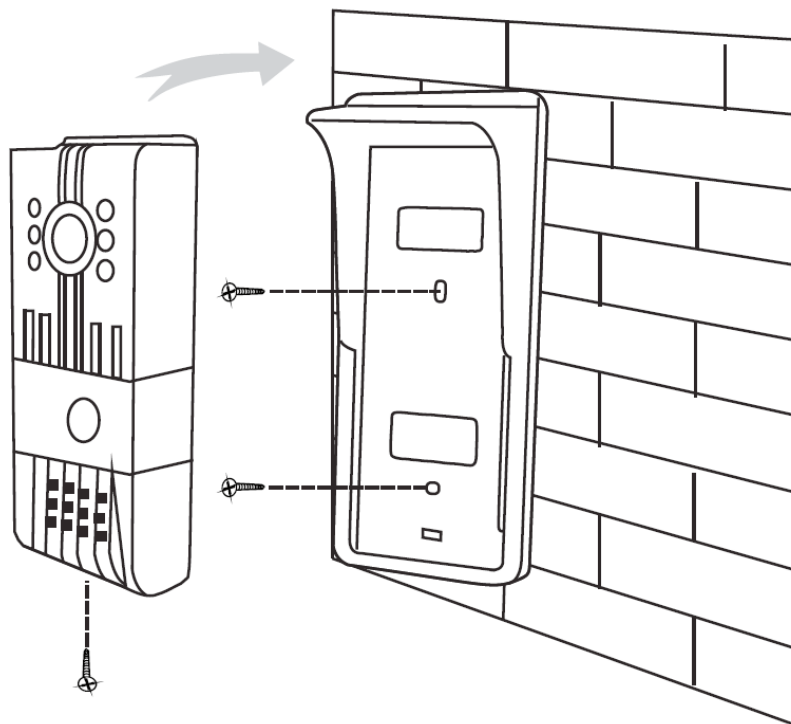

DESCRIPTION	FONTIONNALITES
<p>Platine interphone vidéo 1 appartement 4 fils avec capot de protection</p>	<ul style="list-style-type: none">• Caméra 700 TVL
<p>DIMENSIONS</p>	<ul style="list-style-type: none">• Platine en aluminium• Compatible avec tous les écrans 4 fils
	

1. Présentation du produit

2. Installation

3. Caractéristiques techniques

Caméra	Haute définition
Capteur optique	1.0MP 3,6mm
Résolution	700 TVL
Infra rouge	6 LED infrarouge
Alimentation	DC15V 1500mA, AC100-240V
Consommation	En veille : < 1W ; En fonctionnement : < 8W
Câblage	4 fils (RVV4*0.5mm ²)
Installation	En applique
Temps de conversation	45 secondes
Temps de surveillance	30 secondes
Température de fonctionnement	-10°C - +60°C
Poids	650 g
Dimensions	180 (H) x 80 (l) x 50 (P) mm